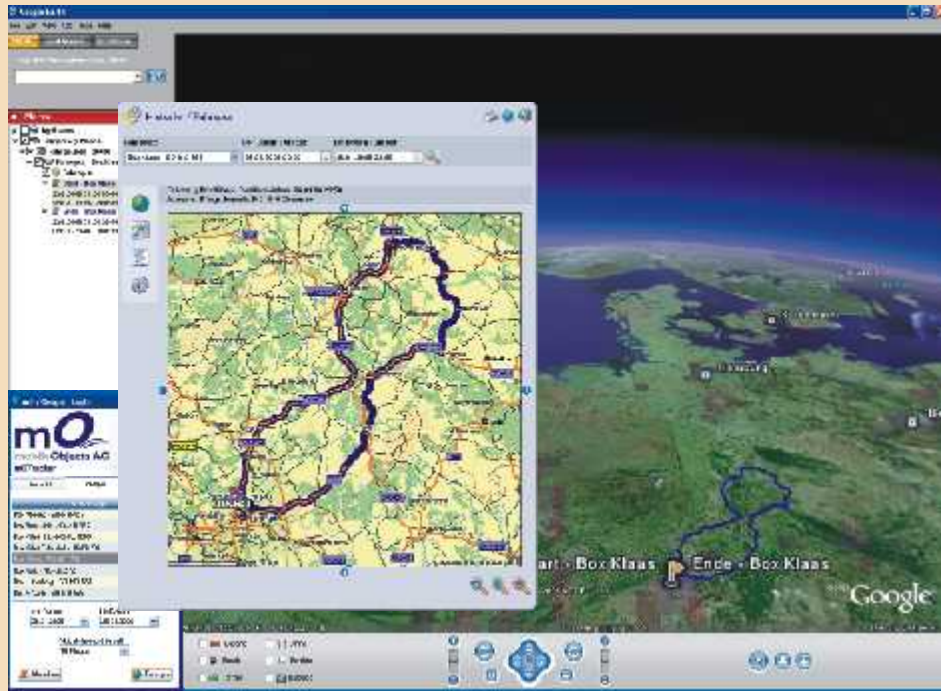

mo
mobileObjects AG
... für die mobilen Einheiten Ihres Unternehmens

Information - Sicherheit - Überwachung - Diebstahlschutz - Steuerung

Was leistet der mobileTracker für Sie?

Der mobileTracker zeigt Ihnen auf einer Landkarte oder mit Google Earth™ die aktuelle Position beliebiger Objekte und den Weg, den diese Objekte zurückgelegt haben. Jedes Objekt benötigt dazu einen PDA, einen Pocket-PC oder ein Navigationssystem, das mittels Satelliten (GPS) geortet wird. Zur Anzeige reicht ein normaler Internet-Arbeitsplatz. Die Software wird nur auf dem PDA installiert.

Sie sehen auf einen Blick, wo sich Ihre Fahrzeuge, Schiffe o.ä. befinden:

Die wichtigsten Leistungen im Detail:

- Kartenmaterial für Europa vollständig enthalten, bei Nutzung von Google Earth weltweite Darstellung
- Abfrage der Daten aus den beweglichen Objekten kontinuierlich online (bei GSM/GPS-Verbindung) oder gesammelt offline
- Aktuelle Anzeige jedes Objekts mit Datum, Uhrzeit und Ortsangaben
- Anzeige der Positionen und Wege der letzten drei Monate inklusive Logbuch mit Positionsdatum, Geschwindigkeit und Adresse
- Anzeige der Bewegungs- und Ruhezeiten und der Geschwindigkeiten für jedes Objekt ("Fahrtschreiber")
- Überwachung von Ein- und Ausfahrten in bis zu 16 Regionen, die zuvor auf der Karte definiert wurden ("Geofencing"; bei GPS-Online-Verbindung)
- Alarmmeldung per E-Mail, sobald ein solcher Bereich erreicht oder verlassen wird und eine GPS-Online-Verbindung besteht
- Sicherer Zugriff durch Anmeldung mit Namen und Kennwort
- Geringe Kosten, da der Datentransfer getrennt für das In- und Ausland eingestellt wird (Roaming)